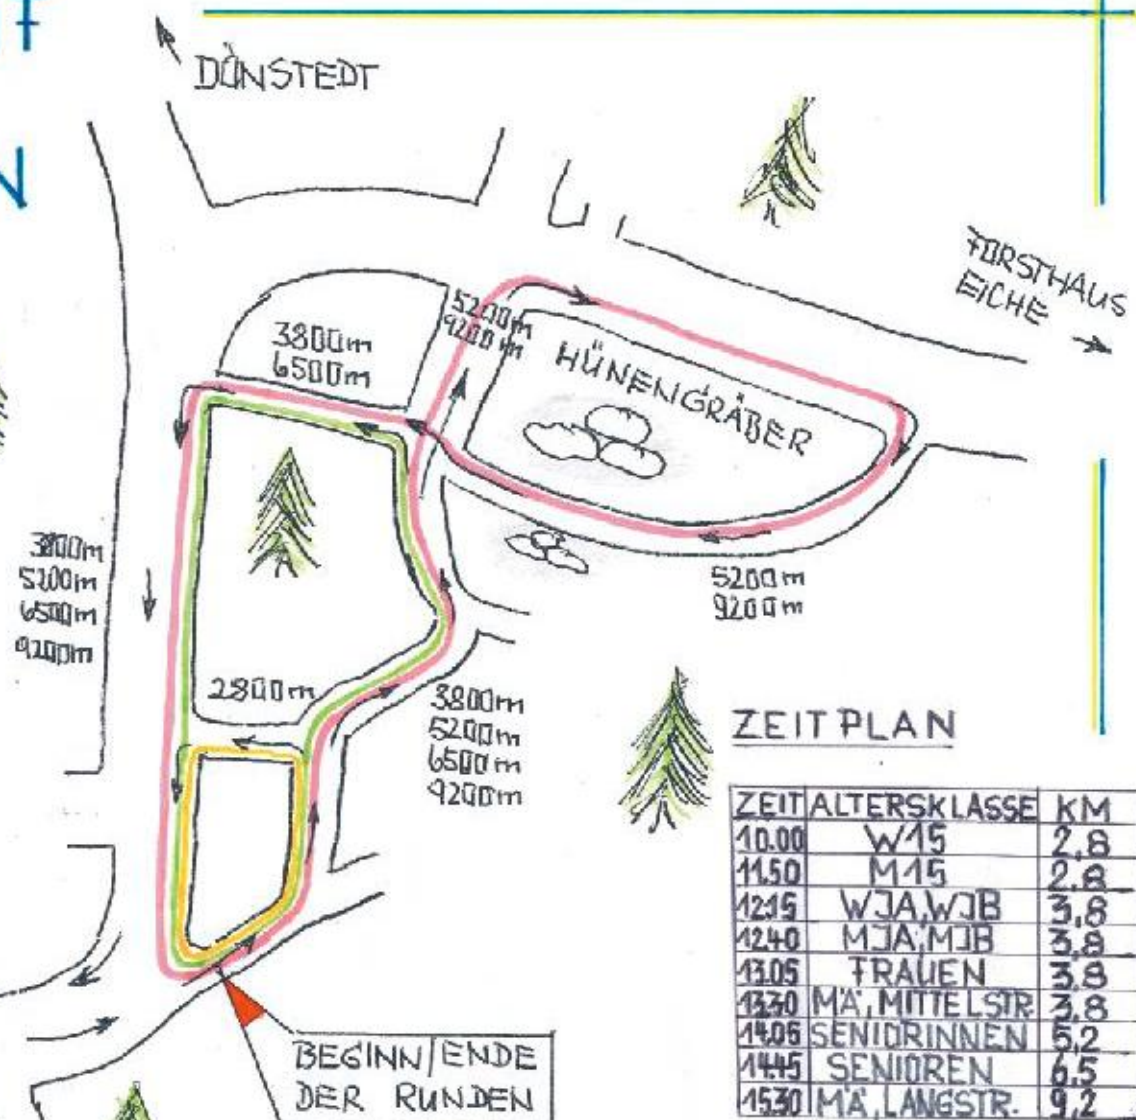

NDM-CROSSLAUF 4. MÄRZ 07 HALDENLEBEN Waldstadion

STRECKENBESCHREIBUNG

MITTELSCHWERE CROSS-STRECKE
AUF WALDWEGEN MIT START UND ZIEL
AUF DEM WERFERPLATZ IM STADION.
NACH CA 1KM BEGINN/ENDE DER
UNTERSCHIEDLICHEN RUNDEN.

ZEIT PLAN

ZEIT	ALTERSKLASSE	KM
10.00	W15	2,8
11.50	M15	2,8
12.15	WJA,WJB	3,8
12.40	MJA,MJB	3,8
13.05	FRAUEN	3,8
13.30	MA, MITTELSTR	3,8
14.05	SENIORINNEN	5,2
14.45	SENIOREN	6,5
15.30	MA, LANGSTR.	9,2

ANZAHL / FARBE DER RUNDEN

- 2800m - 1x GELB
- 3800m - 1x GRÜN
- 5200m - 1x ROT
- 6500m - 2x GRÜN
- 9200m - 2x ROT